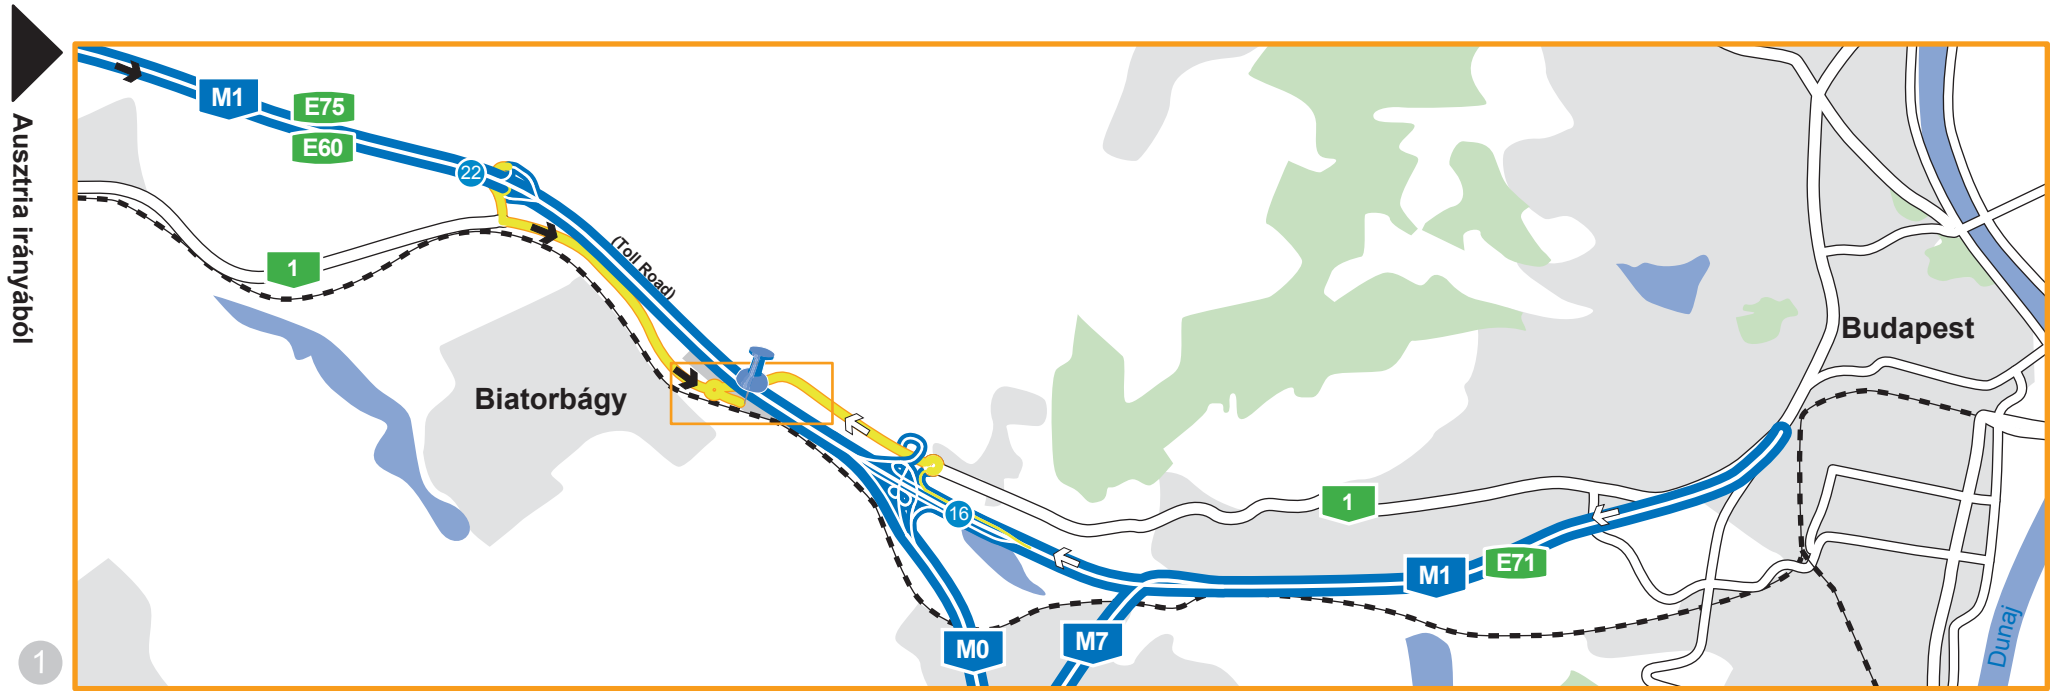

Üdvözöljük a LIEGL & DACHSER-nél Biatorbágyon, Magyarországon!

DACHSER
Intelligent Logistics

LIEGL & DACHSER
Szállítmányozási és Logisztikai Kft.
Verebély László utca 2.
H-2051 Biatorbágy
Tel: +36 23 804363
Fax: +36 23 804360
zalan.lakos@dachser.com
www.liegl-dachser.hu