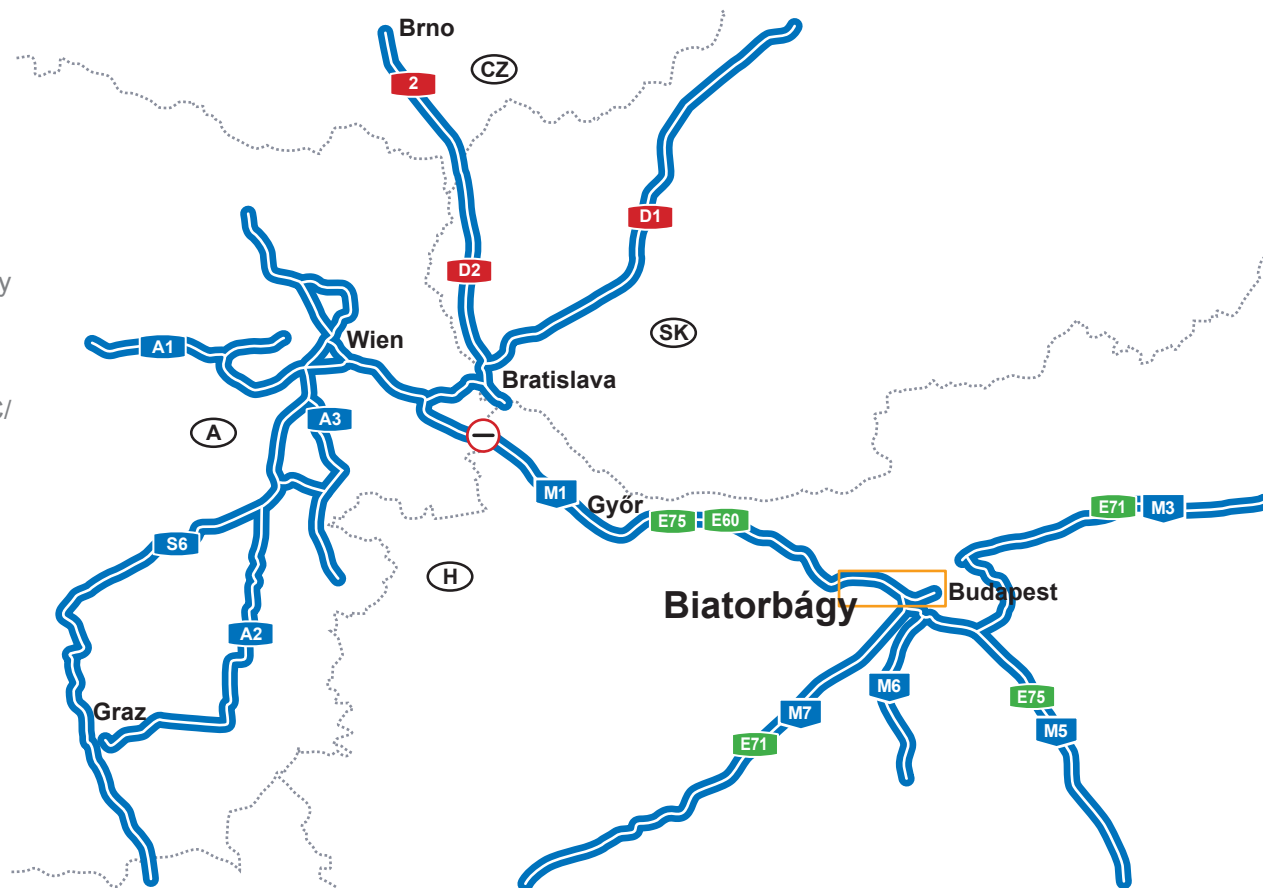

1a Bécs / Ausztria irányából

- Az M1-es autópályán haladjon Budapest felé
- Hajtson ki a 22-es számú kijáraton, és térjen rá az 1-es útra, Budapest felé
- Menjen tovább az 1-es úton, majd hagyja el a következő körforgalmat a 2. kijáraton

→ ②

1b Az M1-es autópályáról, Budapest irányából

- Az M1-es autópályán hajtson ki a 16. számú kijáratnál, Biatorbágy irányába
- A körforgalmat a 3. kijáraton hagyja el, és kövesse az 1-es utat Biatorbágy felé
- A következő körforgalmat a 3. kijáraton hagyja el a Westlog DC/ Liegl & Dachser felé

→ ②

2 Forduljon jobbra és hajtson végig a gépjárműparkon

Jelentkezzen be a portán

Az épület legközelebbi bejáratánál megtalálja a Liegl & Dachser-t.

LIEGL & DACHSER

Szállítmányozási és Logisztikai Kft.

Verebély László utca 2.

H-2051 Biatorbágy

Tel: +36 23 804363

Fax: +36 23 804360

zalan.lakos@dachser.com

www.liegl-dachser.hu

Üdvözöljük a LIEGL & DACHSER-nél Biatorbágyon, Magyarországon!

DACHSER
Intelligent Logistics

LIEGL & DACHSER
Szállítmányozási és Logisztikai Kft.
Verebély László utca 2.
H-2051 Biatorbágy
Tel: +36 23 804363
Fax: +36 23 804360
zalan.lakos@dachser.com
www.liegl-dachser.hu