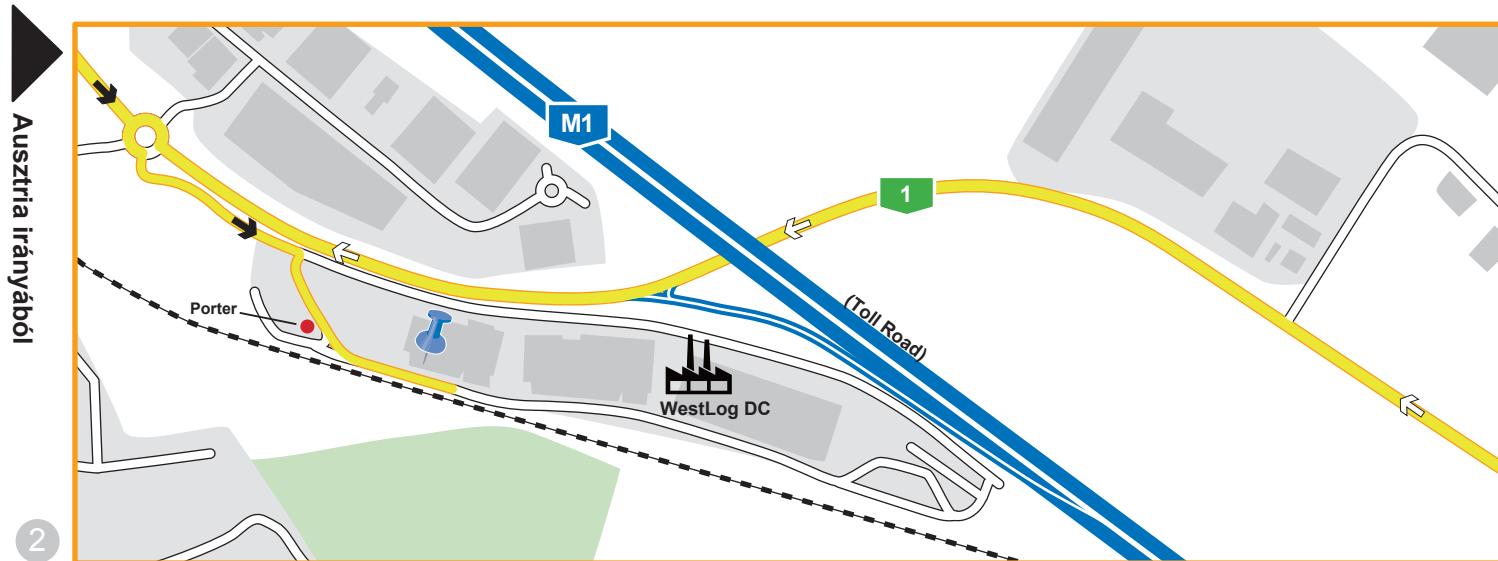

Üdvözöljük a LIEGL & DACHSER-nél Biatorbágyon, Magyarországon!

DACHSER
Intelligent Logistics

LIEGL & DACHSER
Szállítmányozási és Logisztikai Kft.
Verebély László utca 2.
H-2051 Biatorbágy
Tel: +36 23 804363
Fax: +36 23 804360
zalan.lakos@dachser.com
www.liegl-dachser.hu