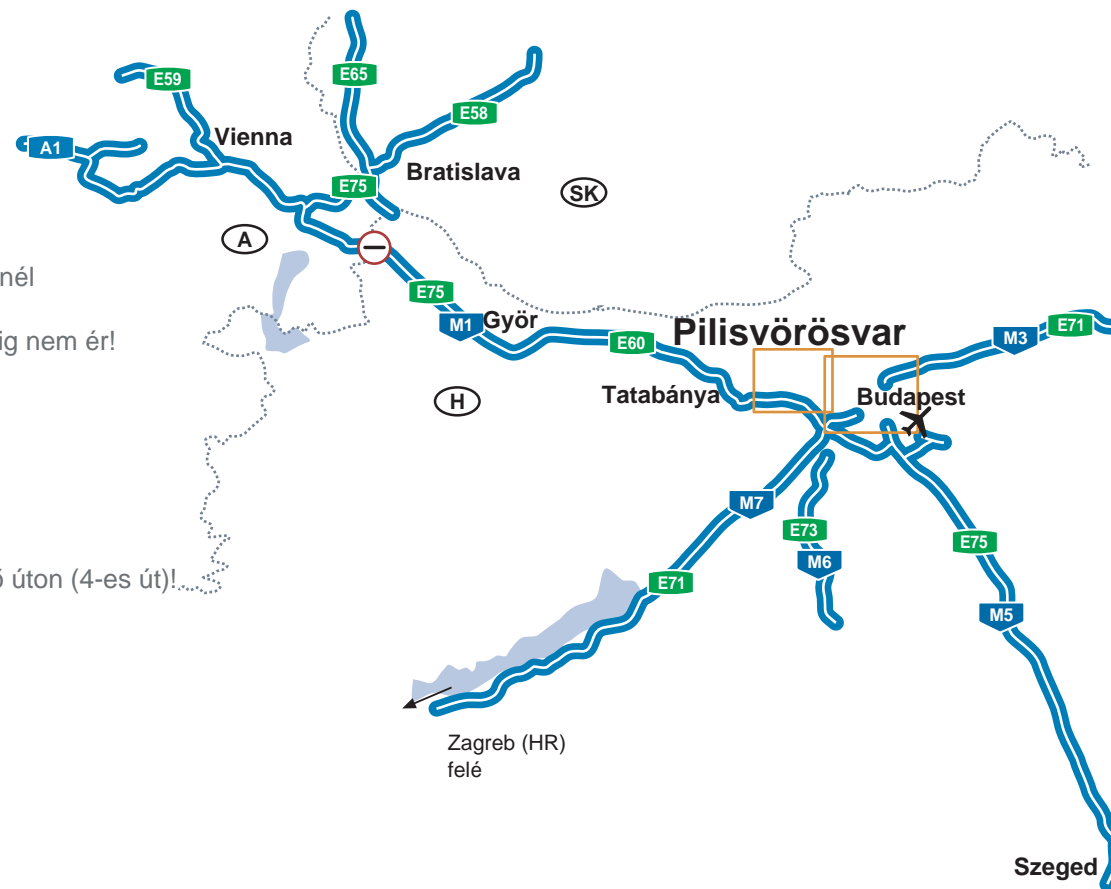

1. Bécs / Ausztria irányából

- Az M1-es autópályán haladjon Tatabánya, Budapest felé!
- Hagyja el az autópályát a 27-es kijáratnál (Herceghalom/Zsámbék), majd forduljon balra Zsámbék irányába!
- Zsámbékon menjen el az ÖMV benzinkút mellett! Az út itt kanyarodik, de Ön menjen tovább egyenesen az első kereszteződésig, ahol forduljon balra Tök, Perbál irányába!
- Menjen tovább a Tök, Perbál és Tinnye településeket átszelő főúton!
- Tinnye után menjen fel a domb tetejére, a futball-pálya után az első lehetőségnél forduljon jobbra Piliscsaba és a 10-es út felé!
- Menjen tovább Piliscsabára a Garancsi úton, amíg a 10-es út kereszteződéséig nem ér!
- Forduljon jobbra a 10-es útra Pilisvörösvár irányába!
- Haladjon keresztül Pilisvörösváron a 10-es utat követve!
- Hagyja el Pilisvörösvárt és a körforgalmat a második lehetőségnél hagyja el!
- Megérkezett a Liegl&Dachserhez Pilisvörösvárra

2. A Budapesti repülőtérrel (Ferihegy)

- A 2-es termináltól forduljon jobbra Budapest központ felé, a Ferihegyre vezető úton (4-es út)!
- Menjen el Vecsés mellett, és folytassa útját a Ferihegyre vezető úton (Ferihegyi gyorsforgalmi út) még 8 km-en keresztül!
- Folytassa útját az Úllői úton (2 km)!
- Forduljon jobbra a Könyves Kálmán körútra, a 10-es út, Árpád-híd felé (2 km)!
- Folytassa útját a Hungária körúton (4,4 km)!
- Folytassa útját a Róbert Károly körúton (2,6 km)!
- Folytassa útját az Árpád-hídon (1,1 km)!
- A híd lábánál forduljon jobbra a 10-es út felé (Flórián tér)!
- Folytassa útját a Vörösvári úton (1,3 km)!
- Folytassa útját a Bécsi úton (10-es út) (4,5 km)!
- Hagyja el Budapestet és folytassa útját a 10-es úton (6 km)!
- Az Auchan Hipermarketnél az első körforgalmat az első lehetőségnél hagyja el (3 km)!
- Folytassa útját a 10-es úton (3 km)!
- Pilisvörösváron az első körforgalmat az első lehetőségnél hagyja el, az Ipartelep utca felé!